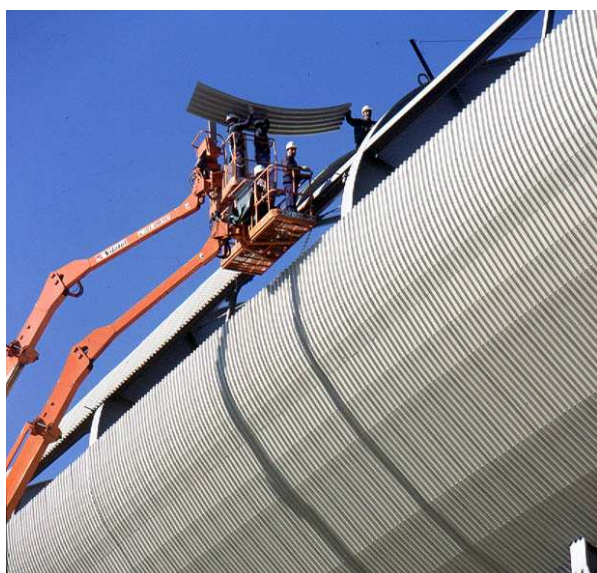

**Comunicado de prensa****Acieroid comenzó en febrero la construcción del Centro Comercial Las Canteras, en Madrid**

**Por iniciativa de la empresa Alcampo S.A. y conjuntamente con la Constructora San José S.A. la previsión es inaugurarlo en noviembre de este mismo año.**

**Barcelona, 27 de febrero, 2007.-** La empresa Acieroid, especializada en soluciones constructivas y servicios para el sector de la construcción, ha comenzado la edificación del Centro Comercial Las Canteras, en Madrid. La obra se realizará en un tiempo récord de diez meses conjuntamente con la Constructora San José, con quien Acieroid ya ha colaborado en otros proyectos en España y Europa.

En este proyecto, Acieroid construirá una superficie de 26.000 m<sup>2</sup> del total de 33.000 m<sup>2</sup> que tendrá el Centro Comercial. Para ello, la constructora utilizará:

- **23.000 m<sup>2</sup> de cubiertas Deck.** Se ha elegido este sistema porque el producto proporciona versatilidad, ligereza, confort térmico y alta durabilidad.
- **2.000 m<sup>2</sup> de cubierta Bemo.** Este tipo de cubiertas aúna las ventajas del sistema Deck y además permiten la realización de radios de curvatura o diferentes formas según las necesidades específicas de la obra.

- **1050 m<sup>2</sup> de acristalamiento en cubierta.**

La empresa Alcampo ha sido el motor para construir este centro comercial donde se instalarán las firmas más prestigiosas de los sectores de la moda, informática, restauración y ocio, entre otras. Alcampo quiere finalizar el proyecto en un tiempo record debido a la magnitud de la obra y para ello ha confiado en Acieroid y la Constructora San José.